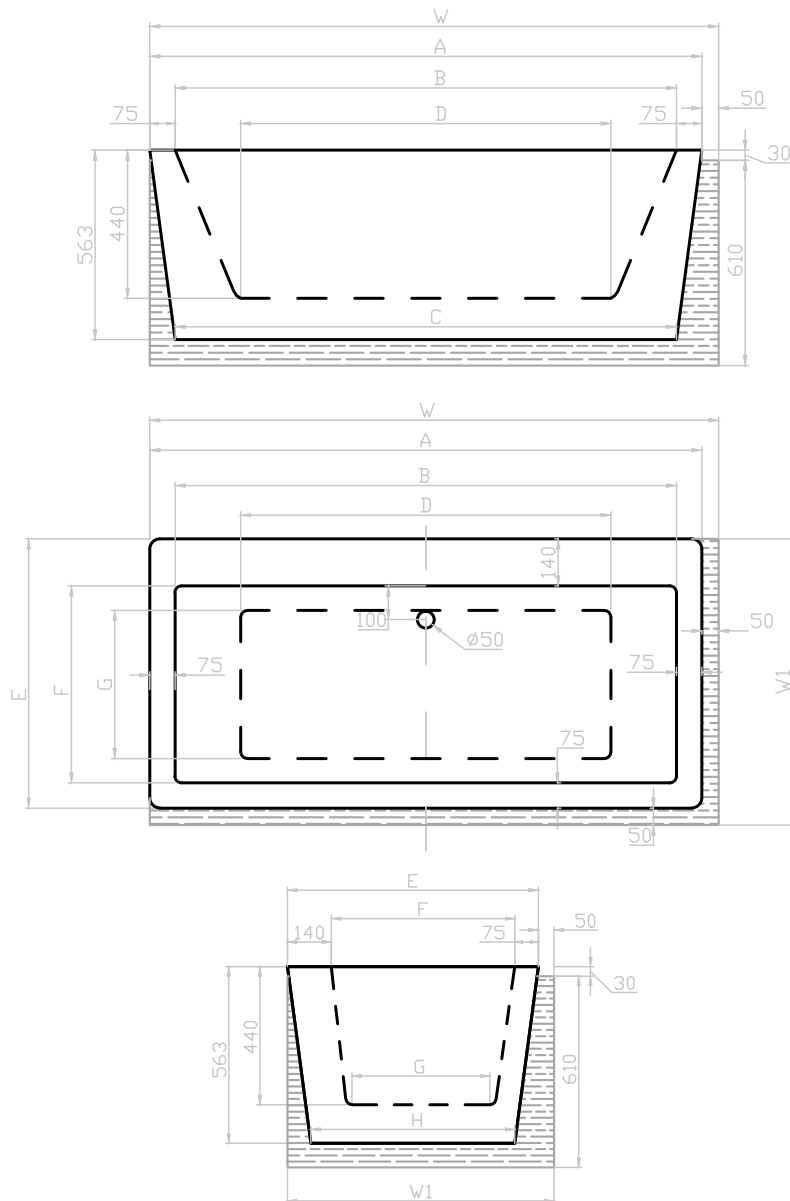

Kira Art

kada | bathtub | kádak

	A	B	C	D	E	F	G	H	w	w1
KIRA ART M	1650	1490	1540	1100	800	585	440	650	1700	850
KIRA ART L	1800	1650	1700	1260	800	585	440	650	1850	850
KIRA ART XL	1800	1650	1700	1260	950	735	600	800	1850	1000